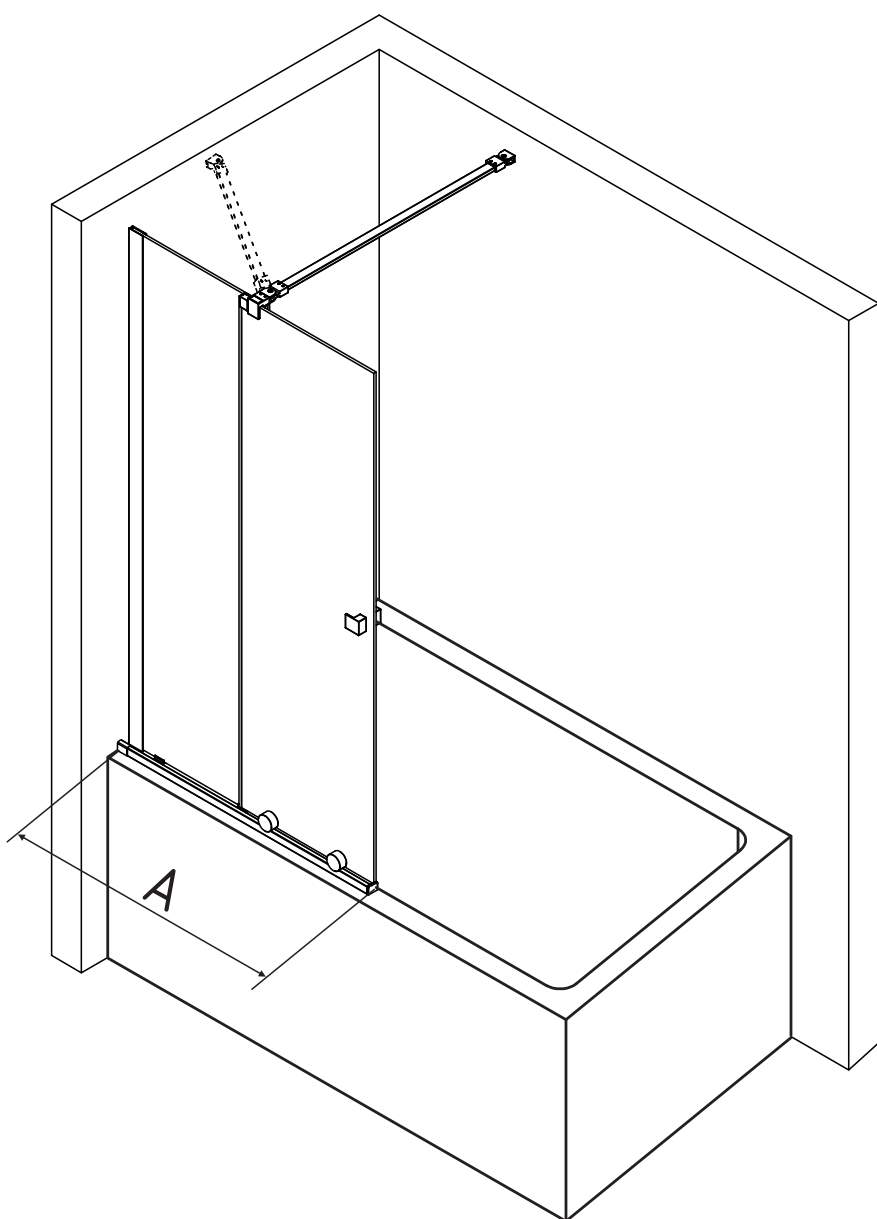

RGW SC-46

Условный размер(мм)	Размер с диапазоном регулировок, А(мм)
900x1500	885-900
1000x1500	985-1000
1100x1500	1085-1100
1200x1500	1185-1200

Ø6

№	Изображение		Количество	
1			1 шт.	
2		Ø6	5 шт.	
3			3 шт.	
4		ST3. 9X35	5 шт.	
5			1 шт.	
6			1 шт.	
7			1 шт.	
8			1 шт.	
9			2 шт.	
10		L/R	2 шт.	
11			1 шт.	
12		M4X10	2 шт.	
13		L/R	2 шт.	
14			2 шт.	
15			1 шт.	
16			1 шт.	

№	Изображение		Количество	
17			1 шт.	
18			1 шт.	
19			1 шт.	
20			1 шт.	
21			1 шт.	
22			1 шт.	
23			1 шт.	
24		M4	1 шт.	
25		M3	2 шт.	
26		M2.5	1 шт.	
27		M2	1 шт.	

Возможность установки штанги под нужным Вам углом