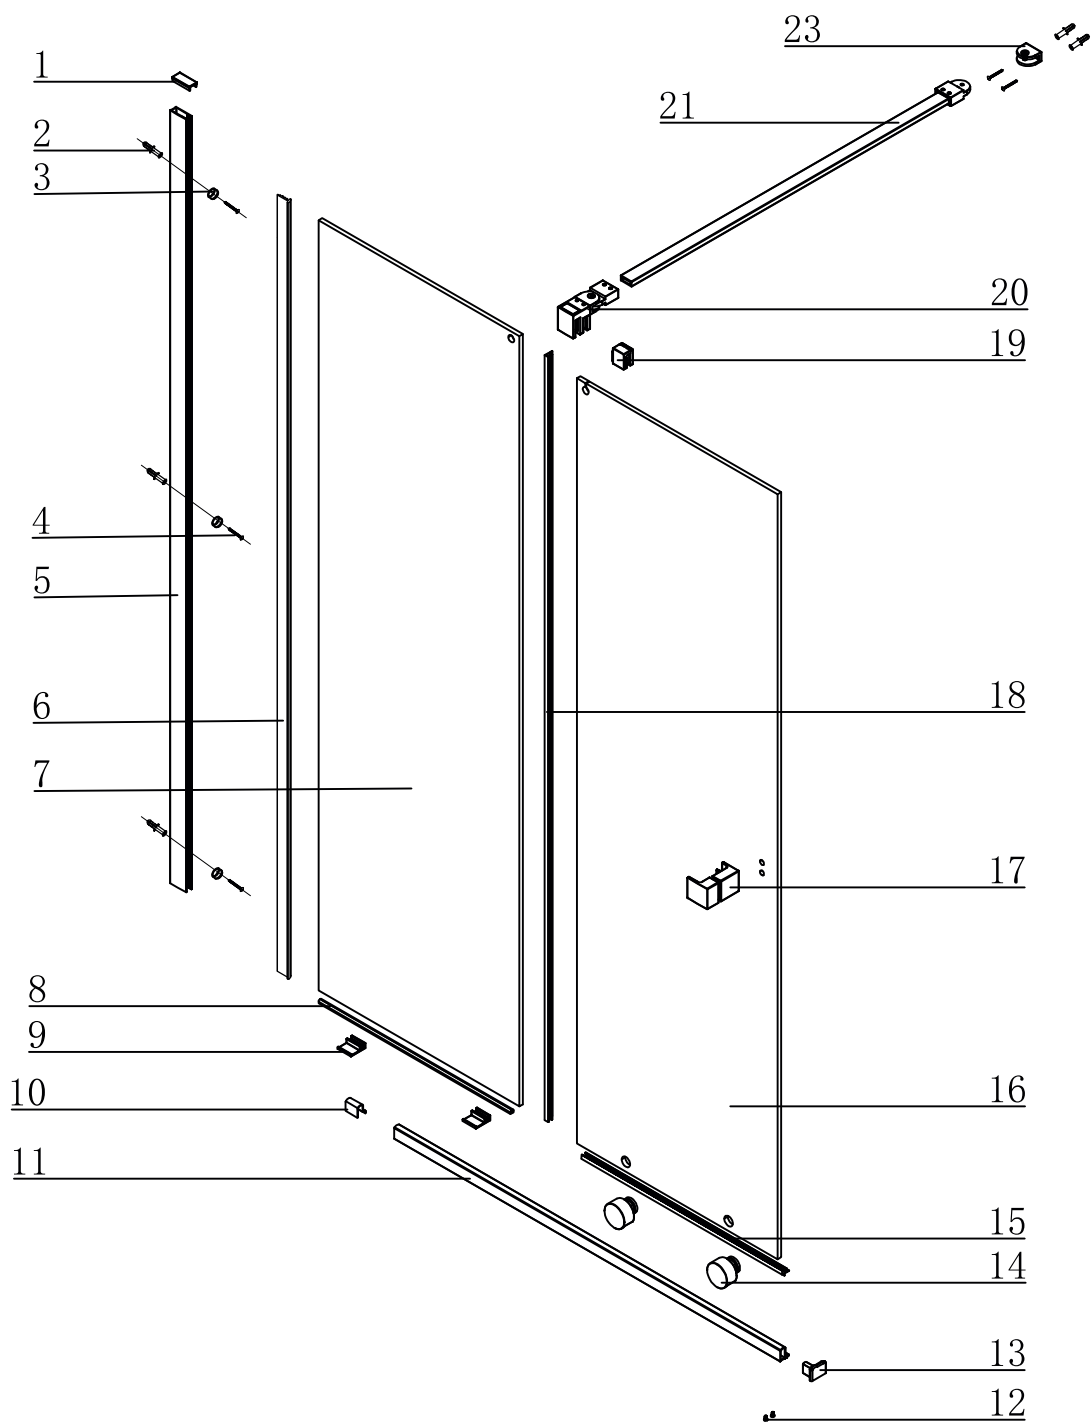

RGW SC-46

Условный размер(мм)	Размер с диапазоном регулировок, А(мм)
900x1500	885-900
1000x1500	985-1000
1100x1500	1085-1100
1200x1500	1185-1200

Ø6

№	Изображение		Количество	
1			1 шт.	
2		Ø6	5 шт.	
3			3 шт.	
4		ST3. 9X35	5 шт.	
5			1 шт.	
6			1 шт.	
7			1 шт.	
8			1 шт.	
9			2 шт.	
10		L/R	2 шт.	
11			1 шт.	
12		M4X10	2 шт.	
13		L/R	2 шт.	
14			2 шт.	
15			1 шт.	
16			1 шт.	

№	Изображение		Количество	
17			1 шт.	
18			1 шт.	
19			1 шт.	
20			1 шт.	
21			1 шт.	
22			1 шт.	
23			1 шт.	
24		M4	1 шт.	
25		M3	2 шт.	
26		M2.5	1 шт.	
27		M2	1 шт.	

Возможность установки штанги под нужным Вам углом