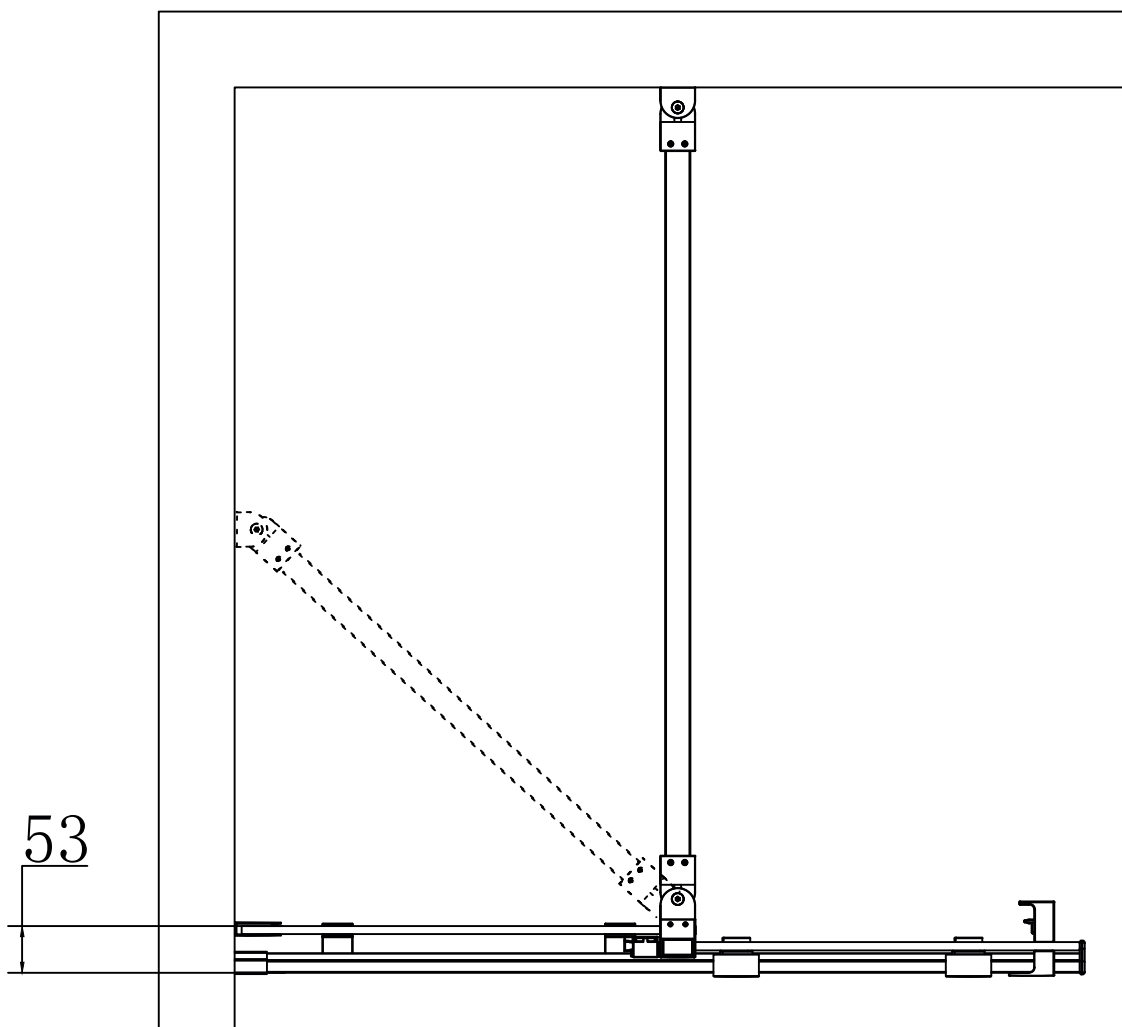

RGW SC-46

Условный размер(мм)	Размер с диапазоном регулировок, А(мм)
900x1500	885-900
1000x1500	985-1000
1100x1500	1085-1100
1200x1500	1185-1200

Ø6

№	Изображение		Количество	
1			1 шт.	
2		Ø6	5 шт.	
3			3 шт.	
4		ST3. 9X35	5 шт.	
5			1 шт.	
6			1 шт.	
7			1 шт.	
8			1 шт.	
9			2 шт.	
10		L/R	2 шт.	
11			1 шт.	
12		M4X10	2 шт.	
13		L/R	2 шт.	
14			2 шт.	
15			1 шт.	
16			1 шт.	

№	Изображение		Количество	
17			1 шт.	
18			1 шт.	
19			1 шт.	
20			1 шт.	
21			1 шт.	
22			1 шт.	
23			1 шт.	
24		M4	1 шт.	
25		M3	2 шт.	
26		M2.5	1 шт.	
27		M2	1 шт.	

Возможность установки штанги под нужным Вам углом